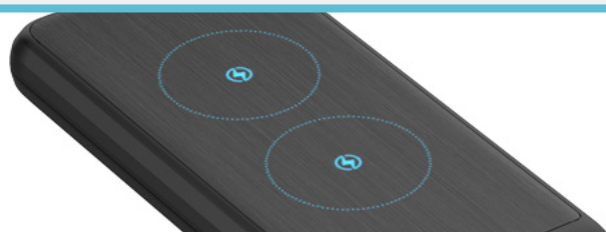

# POWER BANK **ATOM**

POWER BANK **GCA-16501**

**Carga inalámbrica Max 10W con luz indicadora.**

Carga tu móvil de forma inalámbrica.

**Ideal para teléfonos inteligentes de alta gama o dispositivos móviles.**

Dispositivo perfecto para cargar sus teléfonos inteligentes y dispositivos móviles de gama alta.

**Capacidad 10,000 mAh**

Alta capacidad de 10,000 mAh

**Incluye base para carga**

El cargador inalámbrico incluye un soporte de carga para mantener sus dispositivos organizados.